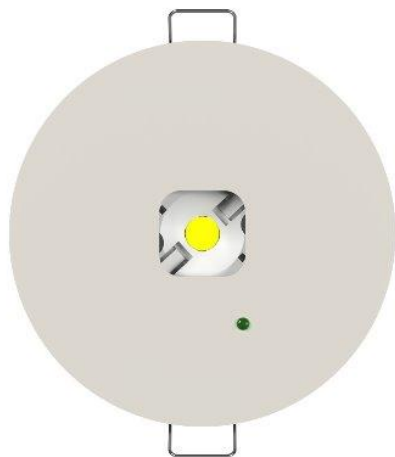

Аварийный светильник серии RADAR®

Модель L1

Модель L2

Модель L3

Стакан BS-SP-1

Общий вид моделей аварийного светильника

Назначение

Встраиваемые аварийные светильники RADAR® предназначены для освещения путей эвакуации и антипанического освещения в помещениях и коридорах офисно-административных зданий, в торговых и выставочных залах, магазинах, кафе и т.д.

Благодаря компактным размерам и двум цветам корпуса, RADAR® легко впишется в любые дизайнерские концепции.

Конструкция

Корпус аварийного светильника RADAR® изготовлен из стали с порошковым окрашиванием белого (RAL 9006) или черного цвета (RAL 9005), радиатор – из алюминия.

В модификациях L2 и L3 используются линзы из ПММА.

Источник питания (с аккумуляторной батареей в автономных моделях) входит в комплект, размещён в корпусе из термостойкого ABS-пластика.

Установка

Аварийные светильники RADAR® предназначены для установки в подвесные потолки типа «Армстронг» или из гипсокартона (ГКЛ). Диаметр установочного отверстия – 68 мм. Для скрытого монтажа в уровень подвесного монтажа производится аксессуар - стакан потолочный BS-SP-1.