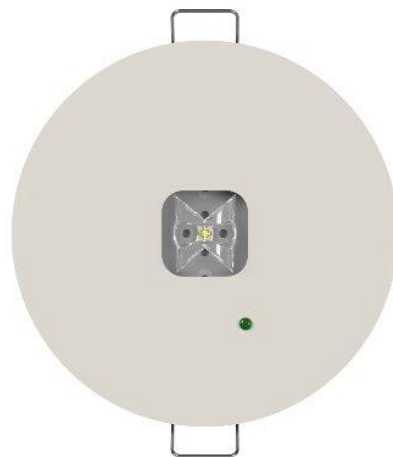

Аварийный светильник серии RADAR®

Модель L1

Модель L2

Модель L3

Стакан BS-SP-1

Общий вид моделей аварийного светильника

Назначение

Встраиваемые аварийные светильники RADAR® предназначены для освещения путей эвакуации и антипанического освещения в помещениях и коридорах офисно-административных зданий, в торговых и выставочных залах, магазинах, кафе и т.д.

Благодаря компактным размерам и двум цветам корпуса, RADAR® легко впишется в любые дизайнерские концепции.

Конструкция

Корпус аварийного светильника RADAR® изготовлен из стали с порошковым окрашиванием белого (RAL 9006) или черного цвета (RAL 9005), радиатор – из алюминия.

В модификациях L2 и L3 используются линзы из ПММА.

Источник питания (с аккумуляторной батареей в автономных моделях) входит в комплект, размещён в корпусе из термостойкого ABS-пластика.

Установка

Аварийные светильники RADAR® предназначены для установки в подвесные потолки типа «Армстронг» или из гипсокартона (ГКЛ). Диаметр установочного отверстия – 68 мм. Для скрытого монтажа в уровень подвесного монтажа производится аксессуар - стакан потолочный BS-SP-1.