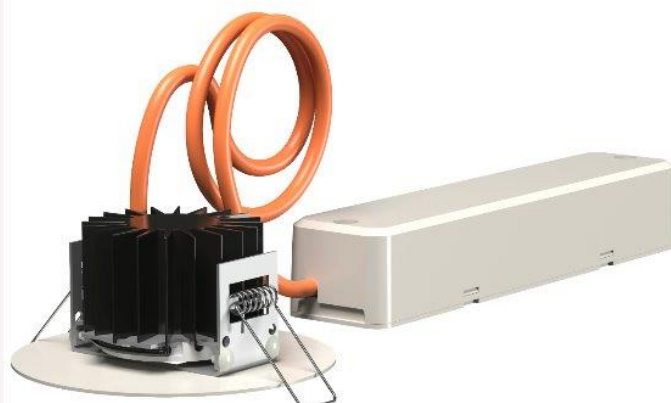

Аварийный светильник серии RADAR®

Модель L1

Модель L2

Модель L3

Стакан BS-SP-1

Общий вид моделей аварийного светильника

Назначение

Встраиваемые аварийные светильники RADAR® предназначены для освещения путей эвакуации и антипанического освещения в помещениях и коридорах офисно-административных зданий, в торговых и выставочных залах, магазинах, кафе и т.д.

Благодаря компактным размерам и двум цветам корпуса, RADAR® легко впишется в любые дизайнерские концепции.

Конструкция

Корпус аварийного светильника RADAR® изготовлен из стали с порошковым окрашиванием белого (RAL 9006) или черного цвета (RAL 9005), радиатор – из алюминия.

В модификациях L2 и L3 используются линзы из ПММА.

Источник питания (с аккумуляторной батареей в автономных моделях) входит в комплект, размещён в корпусе из термостойкого ABS-пластика.

Установка

Аварийные светильники RADAR® предназначены для установки в подвесные потолки типа «Армстронг» или из гипсокартона (ГКЛ). Диаметр установочного отверстия – 68 мм. Для скрытого монтажа в уровень подвесного монтажа производится аксессуар - стакан потолочный BS-SP-1.

При проектировании и монтаже нужно учитывать, что светильники RADAR® имеют выносной блок питания и требуют пространства для его установки.

Технические характеристики

Степень защиты – IP20.

Источник света – в аварийных светильниках RADAR® применены одиночные светодиодные модули со сроком службы 50 000 часов.