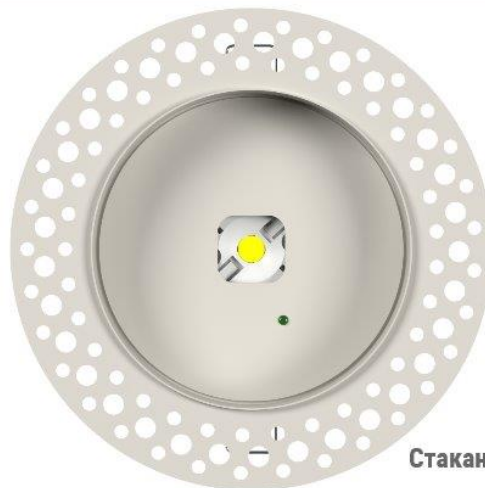

Аварийный светильник серии RADAR®

Модель L1

Модель L2

Модель L3

Стакан BS-SP-1

Общий вид моделей аварийного светильника

Назначение

Встраиваемые аварийные светильники RADAR® предназначены для освещения путей эвакуации и антипанического освещения в помещениях и коридорах офисно-административных зданий, в торговых и выставочных залах, магазинах, кафе и т.д.

Благодаря компактным размерам и двум цветам корпуса, RADAR® легко впишется в любые дизайнерские концепции.

Конструкция

Корпус аварийного светильника RADAR® изготовлен из стали с порошковым окрашиванием белого (RAL 9006) или черного цвета (RAL 9005), радиатор – из алюминия.

В модификациях L2 и L3 используются линзы из ПММА.

Источник питания (с аккумуляторной батареей в автономных моделях) входит в комплект, размещён в корпусе из термостойкого ABS-пластика.

Установка

Аварийные светильники RADAR® предназначены для установки в подвесные потолки типа «Армстронг» или из гипсокартона (ГКЛ). Диаметр установочного отверстия – 68 мм. Для скрытого монтажа в уровень подвесного монтажа производится аксессуар - стакан потолочный BS-SP-1.