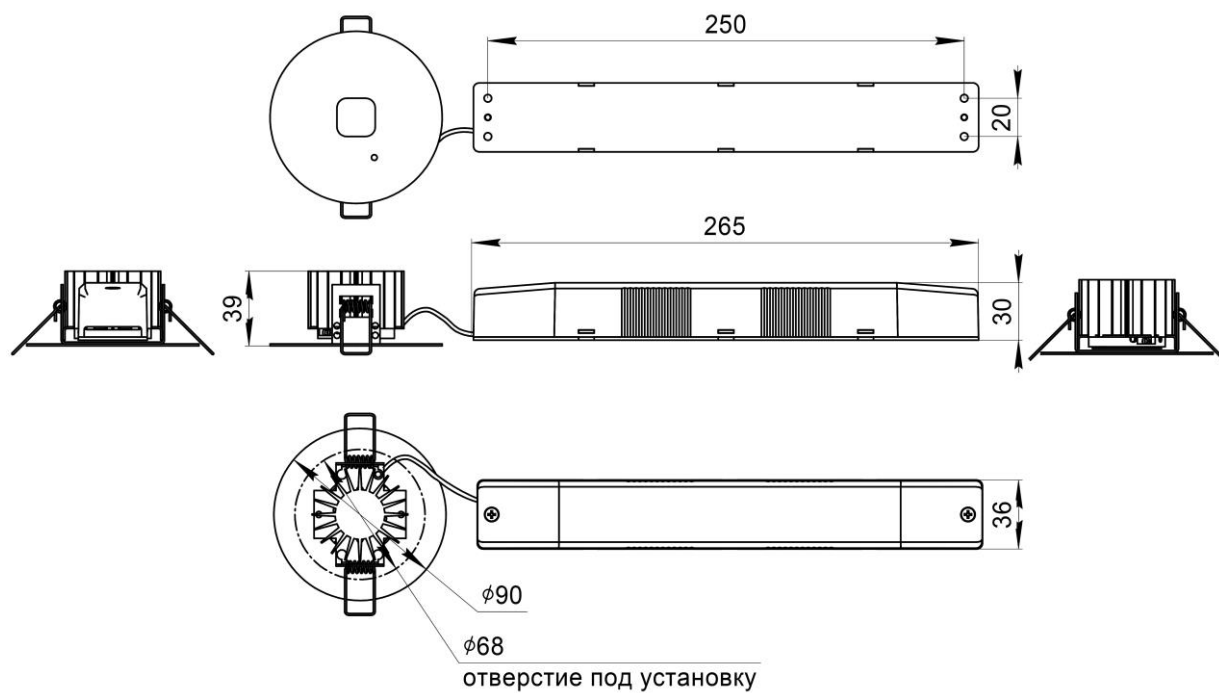

Габаритные размеры

Рис. №1 Аварийный светильник BS-RADAR-81

Рис. №2 Аварийный светильник BS-RADAR-83